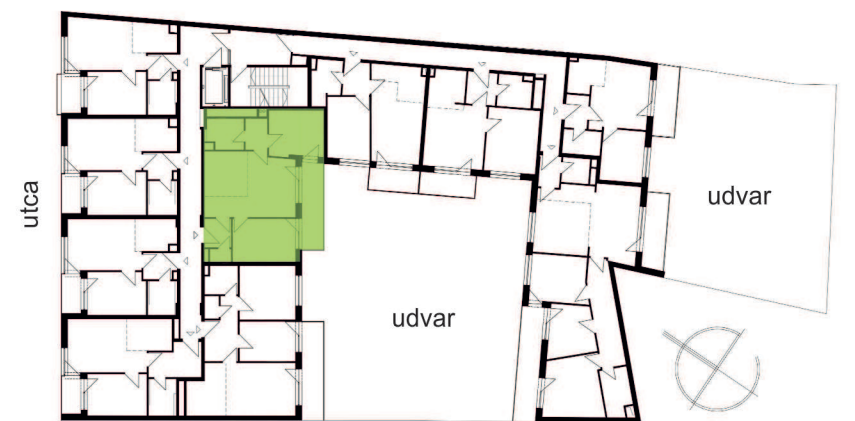

4. EMELET - 33. LAKÁS

helyiségek

1 Előtér / Entry	kerámia	3,5
2 WC / Toilet	kerámia	1,49
3 Fürdő / Bathroom	kerámia	5,01
4 Gardrób / Wardrobe	kerámia	2,97
5 Szoba / Bedroom	parketta	10,87
6 Nappali / Living room	parketta	17,05
7 Szoba / Bedroom	parketta	12,11
8 Konyha-étkező / Kitchen- Dining	kerámia	8,45
Nettó alapterület / Total net area		61,45 m²
<i>Bruttó alapterület / Total gross area</i>		<i>63,98 m²</i>
9 Erkély / Balkon	kerámia	9,14 m ²

metszet

átnézeti alaprajz

Az alaprajzon látható berendezési tárgyakat és bútorokat a lakás vételára nem tartalmazza, azok csak illusztrációk.
A nettó alapterületi adatok vakolatlan falak közötti méretek, a kivitelezés során minimális eltérés lehetséges.
A lakás bruttó területéeként megadott méret a válaszfalak alatti területekkel együtt számítva értendőek.